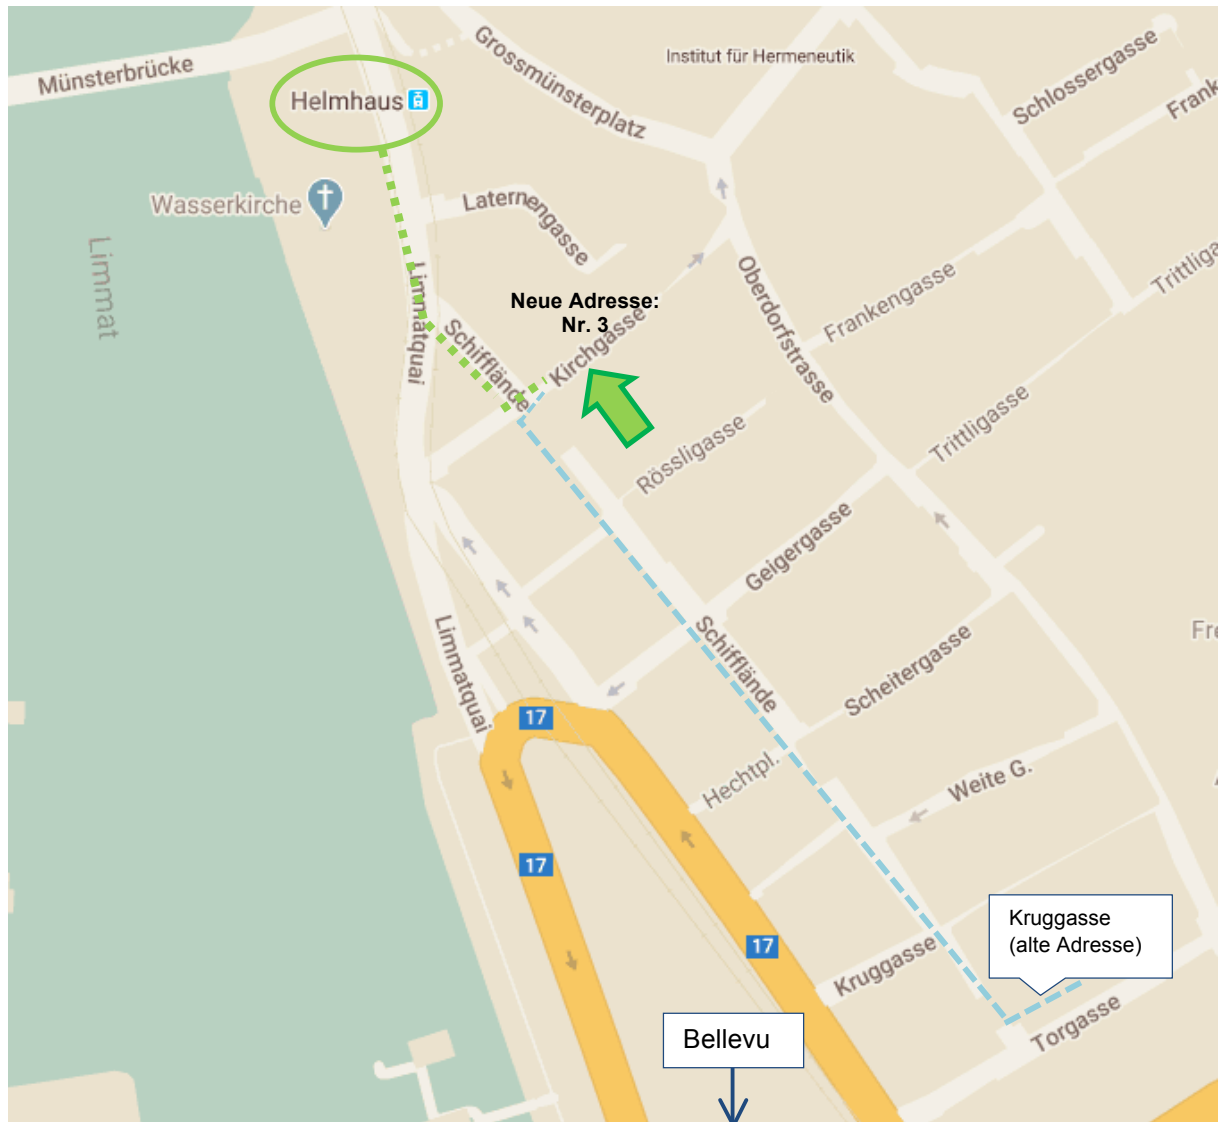

## Lageplan Praxis Christa Gubler, Kirchgasse 3, 8001 Zürich

### Anfahrt

Mit dem Tram **Nr. 4** oder **Nr. 15** bis zur Haltestelle **Helmhaus**, dann 1 Minute Gehweg

Vom Bellevu ca. 5 Minuten Fussweg

**Google Maps Link:** <https://goo.gl/maps/DDBDTodWzGfvGRs26>