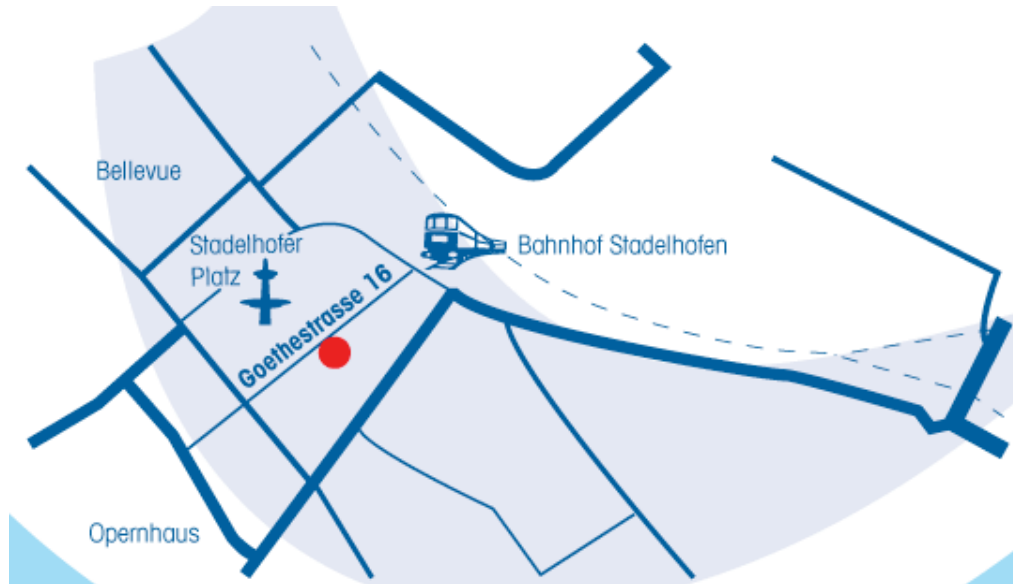

Praxis Linda Andreska

Adresse

Goethestrasse 16 (am Stadelhoferplatz)
8001 Zürich

Anreise

Tramlinien 11 + 15 bis Stadelhofen / 2 + 4 bis Opernhaus
sowie mehrere S-Bahn Verbindungen zum Bahnhof Stadelhofen